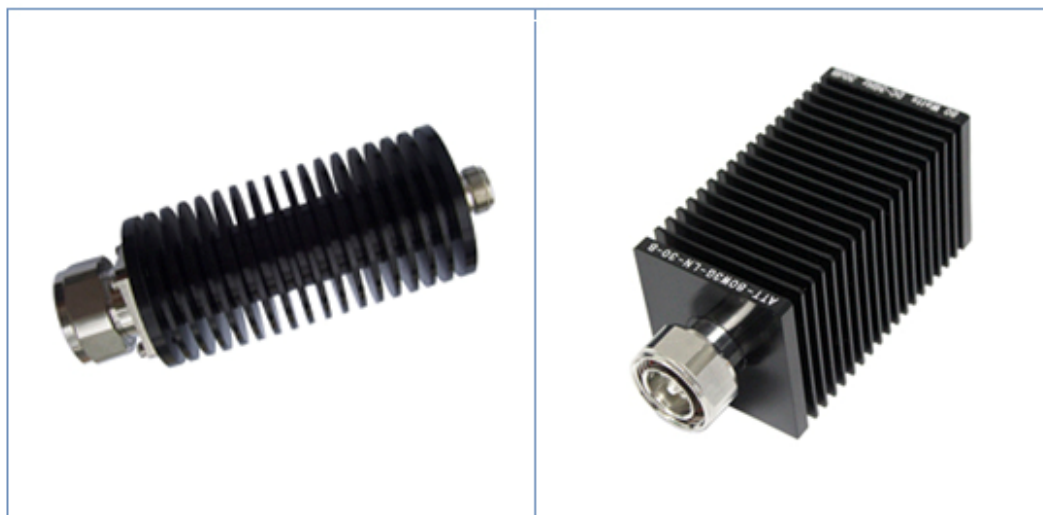

# 型号 ATT-80W

## 中功率固定同轴衰减器